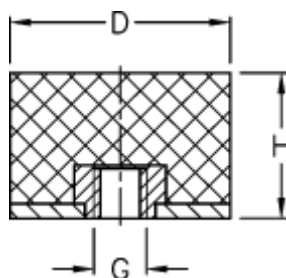

Varenummer: 51501066070010
Beskrivelse: KLEE Vibrationsdæmper type 5
20-25-5, M6, NR - 57 shore

Mål

D = 20

G = M6

H = 25